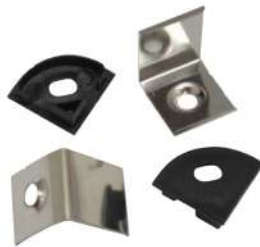

## PERFIL-ACCESORIOS-107

**Descripción:**

Accesorios para perfil de aluminio. Incluye tapas finales funcionales para sujeción.

## PERFIL-ACCESORIOS-121

**Descripción:**

Accesorios para perfil de aluminio. Incluye clips de sujeción y tapas finales.

\*Nota: el material del clip de sujeción puede variar en aluminio o policarbonato.

## PERFIL-ACCESORIOS-121A

**Descripción:**

Accesorios para perfil de aluminio. Incluye clips de sujeción y tapas finales.

## PERFIL-ACCESORIOS-121/B

**Descripción:**

Accesorios para perfil de aluminio. Incluye clips de sujeción y tapas finales.